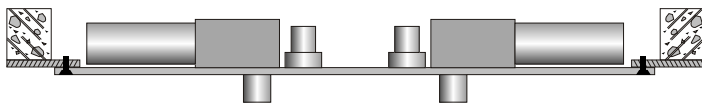

설치안내 Installation Instruction

프레임과 H바가 있는 유리문

프레임이 있고 H바가 없는 유리문

프레임과 H바가 없는 유리문

매립

반매립

결선방법

DEAD BOLT
 ELECTRO MAGNETIC LOCK
 ELECTRIC STRIKES
 MORTISE LOCK
 EXIT DEVICE
 CABINET LOCKS
 NETWORK ACCESS CONTROL
 STANDALONE ACCESS CONTROL
 ACCESSORIES
 NEW PRODUCTS