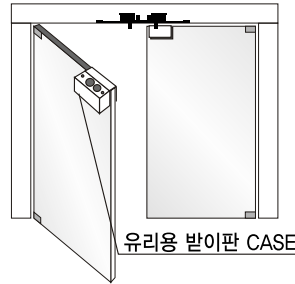

설치안내 Installation Instruction

프레임과 H바가 있는 유리문

프레임이 있고 H바가 없는 유리문

프레임과 H바가 없는 유리문

매립

반매립

결선방법

DEAD BOLT
 ELECTRO MAGNETIC LOCK
 ELECTRIC STRIKES
 MORTISE LOCK
 EXIT DEVICE
 CABINET LOCKS
 NETWORK ACCESS CONTROL
 STANDALONE ACCESS CONTROL
 ACCESSORIES
 NEW PRODUCTS