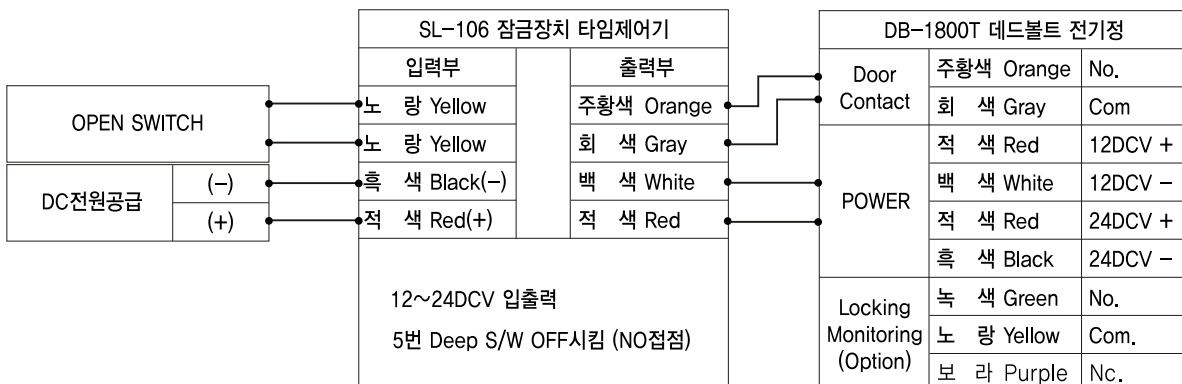

설치안내 Installation Instruction

프레임과 H바가 있는 유리문

프레임이 있고 H바가 없는 유리문

프레임과 H바가 없는 유리문

매립

반매립

결선방법

DEAD BOLT
 ELECTRO MAGNETIC LOCK
 ELECTRIC STRIKES
 MORTISE LOCK
 EXIT DEVICE
 CABINET LOCKS
 NETWORK ACCESS CONTROL
 STANDALONE ACCESS CONTROL
 ACCESSORIES
 NEW PRODUCTS