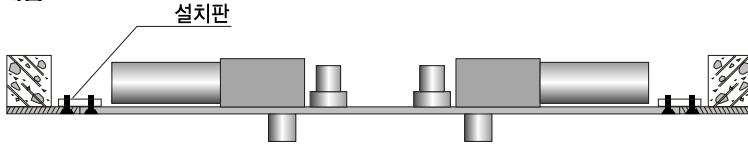

설치안내 Installation Instruction

프레임과 H바가 있는 유리문

프레임이 있고 H바가 없는 유리문

프레임과 H바가 없는 유리문

매립

반매립

결선방법

DEAD BOLT
 ELECTRO MAGNETIC LOCK
 ELECTRIC STRIKES
 MORTISE LOCK
 EXIT DEVICE
 CABINET LOCKS
 NETWORK ACCESS CONTROL
 STANDALONE ACCESS CONTROL
 ACCESSORIES
 NEW PRODUCTS