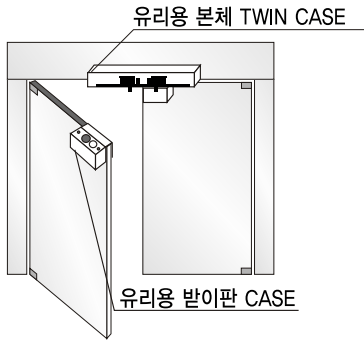

설치안내 Installation Instruction

프레임과 H바가 있는 유리문

프레임이 있고 H바가 없는 유리문

프레임과 H바가 없는 유리문

매립

반매립

결선방법

DEAD BOLT
 ELECTRO MAGNETIC LOCK
 ELECTRIC STRIKES
 MORTISE LOCK
 EXIT DEVICE
 CABINET LOCKS
 NETWORK ACCESS CONTROL
 STANDALONE ACCESS CONTROL
 ACCESSORIES
 NEW PRODUCTS