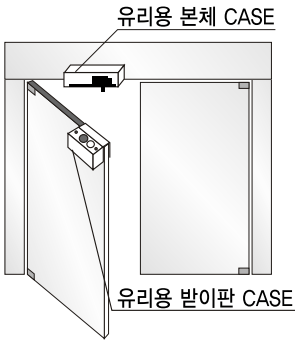

설치안내 Installation Instruction

프레임과 H바가 있는 유리문

프레임이 있고 H바가 없는 유리문

방화문 또는 목재문

프레임과 H바가 없는 유리문

하부에만 H바가 있는 유리문

매립

반매립

결선방법

DEAD BOLT
 ELECTRO MAGNETIC LOCK
 ELECTRIC STRIKES
 MORTISE LOCK
 EXIT DEVICE
 CABINET LOCKS
 NETWORK ACCESS CONTROL
 STANDALONE ACCESS CONTROL
 ACCESSORIES
 NEW PRODUCTS