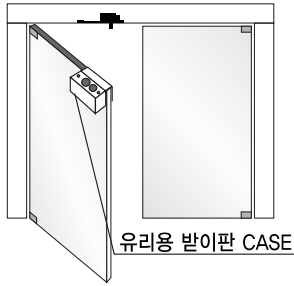

설치안내 Installation Instruction

프레임과 H바가 있는 유리문

프레임이 있고 H바가 없는 유리문

방화문 또는 목재문

프레임과 H바가 없는 유리문

하부에만 H바가 있는 유리문

매립

반매립

결선방법

DEAD BOLT
 ELECTRO MAGNETIC LOCK
 ELECTRIC STRIKES
 MORTISE LOCK
 EXIT DEVICE
 CABINET LOCKS
 NETWORK ACCESS CONTROL
 STANDALONE ACCESS CONTROL
 ACCESSORIES
 NEW PRODUCTS