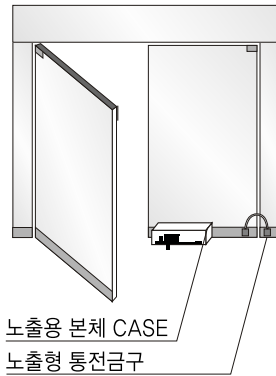

설치안내 Installation Instruction

프레임과 H바가 있는 유리문

프레임이 있고 H바가 없는 유리문

방화문 또는 목재문

프레임과 H바가 없는 유리문

하부에만 H바가 있는 유리문

매립

반매립

결선방법

DEAD BOLT
 ELECTRO MAGNETIC LOCK
 ELECTRIC STRIKES
 MORTISE LOCK
 EXIT DEVICE
 CABINET LOCKS
 NETWORK ACCESS CONTROL
 STANDALONE ACCESS CONTROL
 ACCESSORIES
 NEW PRODUCTS