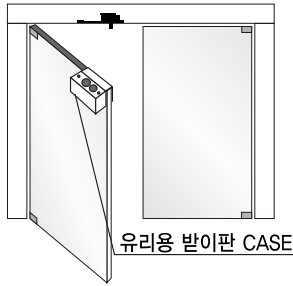

설치안내 Installation Instruction

프레임과 H바가 있는 유리문

프레임이 있고 H바가 없는 유리문

방화문 또는 목재문

프레임과 H바가 없는 유리문

하부에만 H바가 있는 유리문

매립

반매립

결선방법

DEAD BOLT
 ELECTRO MAGNETIC LOCK
 ELECTRIC STRIKES
 MORTISE LOCK
 EXIT DEVICE
 CABINET LOCKS
 NETWORK ACCESS CONTROL
 STANDALONE ACCESS CONTROL
 ACCESSORIES
 NEW PRODUCTS