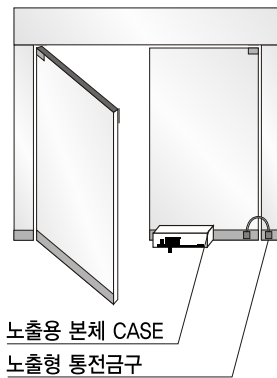

설치안내 Installation Instruction

프레임과 H바가 있는 유리문

프레임이 있고 H바가 없는 유리문

방화문 또는 목재문

프레임과 H바가 없는 유리문

하부에만 H바가 있는 유리문

매립

반매립

결선방법

DEAD BOLT
 ELECTRO MAGNETIC LOCK
 ELECTRIC STRIKES
 MORTISE LOCK
 EXIT DEVICE
 CABINET LOCKS
 NETWORK ACCESS CONTROL
 STANDALONE ACCESS CONTROL
 ACCESSORIES
 NEW PRODUCTS