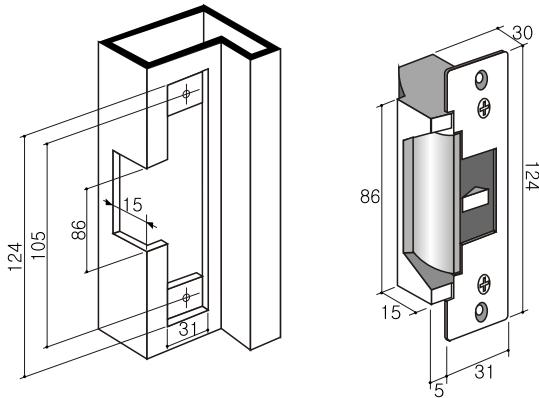

## 제품 개요

STRIKE 전기정리란 전원의 공급, 차단으로 출입문의 잠김 및 열림 상태를 통제하는 전자 잠금 장치(Electric Lock)이다.

정전시 열림형(Fail Safe Type)과 정전시 닫힘형 (Fail Secure Type) 2종류가 있다.

## 규격 및 타공도