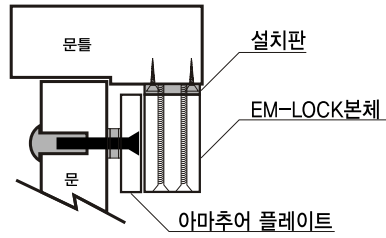

설치안내 Installation Instruction

Outswing 설치

설치판을 이용한 설치

L브라켓을 이용한 설치

Inswing 설치

L + Z 브라켓을 이용한 설치

설치판 + Z 브라켓을 이용한 설치

결선 및 전원선택

결 선		
Locking Monitoring (Option)	녹 색 Green	No.
	노 랑 Yellow	Com.
POWER	흑 색 Black	DC -
	적 색 Red	DC +
Door Contact (Option)	주황색 Orange	No.
	회 색 Gray	Com.

설치시 주의 사항

피봇볼트 + 피볼너트 체결시 피봇너트 홀에 실리콘 도포.
 피봇볼트 + Z-A브라켓 체결시 Z-A브라켓 체결홀에 실리콘 도포.
 위 사항을 준수하지 않을시 아마추어플레이트 탈락으로 부상위험 있음.