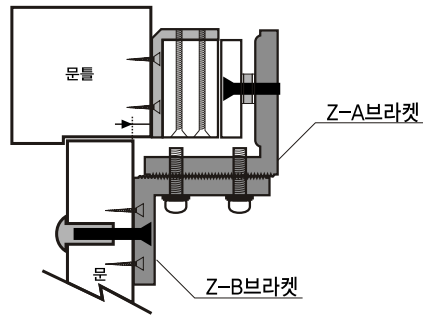

설치안내 Installation Instruction

Outswing 설치

설치판을 이용한 설치

L브라켓을 이용한 설치

Inswing 설치

L + Z 브라켓을 이용한 설치

설치판 + Z 브라켓을 이용한 설치

결선 및 전원선택

결 선		
Locking Monitoring (Option)	녹 색 Green	No.
	노 랑 Yellow	Com.
POWER	흑 색 Black	DC -
	적 색 Red	DC +
Door Contact (Option)	주황색 Orange	No.
	회 색 Gray	Com.

설치시 주의 사항

피봇볼트 + 피볼너트 체결시 피봇너트 홀에 실리콘 도포.
 피봇볼트 + Z-A브라켓 체결시 Z-A브라켓 체결홀에 실리콘 도포.
 위 사항을 준수하지 않을시 아마추어플레이트 탈락으로 부상위험 있음.