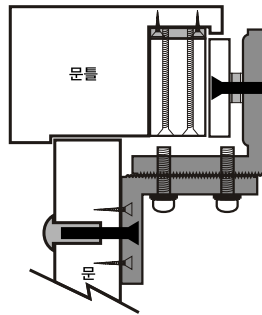

설치안내 Installation Instruction

Outswing 설치

설치판을 이용한 설치

L브라켓을 이용한 설치

Inswing 설치

L + Z 브라켓을 이용한 설치

설치판 + Z 브라켓을 이용한 설치

결선 및 전원선택

결 선		
Locking Monitoring (Option)	녹 색 Green	No.
	노 랑 Yellow	Com.
POWER	흑 색 Black	DC -
	적 색 Red	DC +
Door Contact (Option)	주황색 Orange	No.
	회 색 Gray	Com.

설치시 주의 사항

피봇볼트 + 피볼너트 체결시 피봇너트 홀에 실리콘 도포.
 피봇볼트 + Z-A브라켓 체결시 Z-A브라켓 체결홀에 실리콘 도포.
 위 사항을 준수하지 않을시 아마추어플레이트 탈락으로 부상위험 있음.