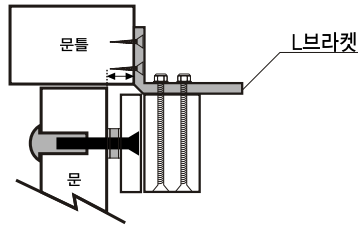

설치안내 Installation Instruction

Outswing 설치

설치판을 이용한 설치

L브라켓을 이용한 설치

Inswing 설치

L + Z 브라켓을 이용한 설치

설치판 + Z 브라켓을 이용한 설치

결선 및 전원선택

결 선		
Locking Monitoring (Option)	녹 색 Green	No.
	노 랑 Yellow	Com.
POWER	흑 색 Black	DC -
	적 색 Red	DC +
Door Contact (Option)	주황색 Orange	No.
	회 색 Gray	Com.

설치시 주의 사항

피봇볼트 + 피볼너트 체결시 피봇너트 홀에 실리콘 도포.
 피봇볼트 + Z-A브라켓 체결시 Z-A브라켓 체결홀에 실리콘 도포.
 위 사항을 준수하지 않을시 아마추어플레이트 탈락으로 부상위험 있음.