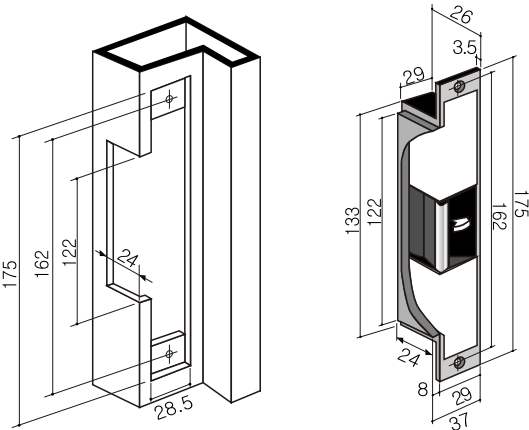

### 제품 개요

STRIKE 전기정지란 전원의 공급, 차단으로 출입문의 잠김 및 열림 상태를 통제하는 전자 잠금 장치(Electric Lock)이다.

SST-500은 한 방향으로 개폐되는 방화문, 목재문 등의 출입문에 주로 쓰인다.

정전시 열림형(Fail Safe Type) 제품으로 스트라이크에 공급되는 전원이 차단되면 열림상태가 된다.

### 사양 Specification

항 목	Spec.	비 고
사용전원	DC 12V 400mA, DC 24V 200mA	
외부마감	Stainless Still 및 캐스팅 마감	
접점출력	문상태 접점 출력	NO
	잠금상태 접점 출력	NO, COM, NC

### 규격 및 타공도