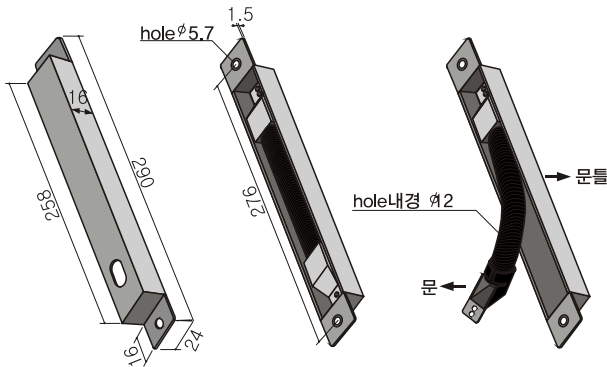

SLPT-6C

용도

문과 문틀 사이에 설치되어 노출된 전선을 안전하게 정리

사양 Specification

항 목	Spec.	비 고
재 질	전면 Stainless ST	
선 길이	2M, 6C	

DL-400

용도

문과 문틀 사이에 설치되어 노출된 전선을 안전하게 정리

사양 Specification

항 목	Spec.	비 고
재 질	Stainless ST	