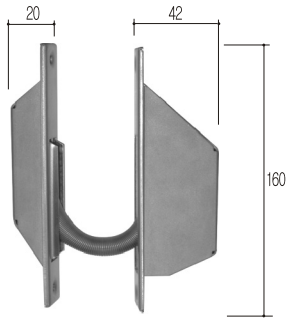

SLPT-6C

용도

문과 문틀 사이에 설치되어 노출된 전선을 안전하게 정리

사양 Specification

항 목	Spec.	비 고
재 질	전면 Stainless ST	
선 길이	2M, 6C	

DL-400

용도

문과 문틀 사이에 설치되어 노출된 전선을 안전하게 정리