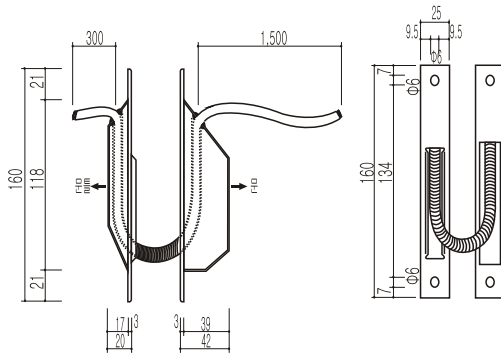

SLPT-6C

용도

문과 문틀 사이에 설치되어 노출된 전선을 안전하게 정리

사양 Specification

항 목	Spec.	비 고
재 질	전면 Stainless ST	
선 길이	2M, 6C	

DL-400

용도

문과 문틀 사이에 설치되어 노출된 전선을 안전하게 정리

사양 Specification

항 목	Spec.	비 고
재 질	Stainless ST	