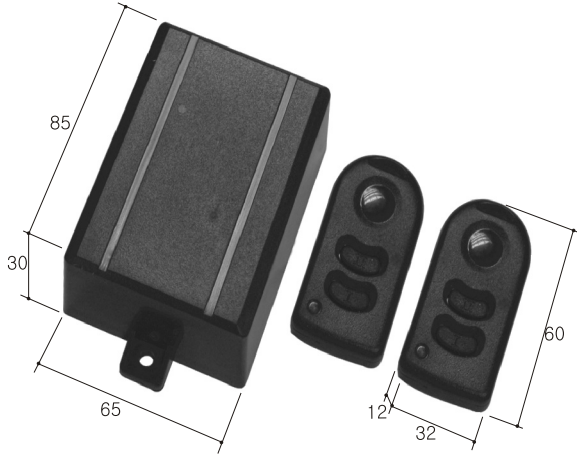

### SR-200(리모콘)

#### 사양 Specification

항 목	Spec.	비 고
사용전원	12DCV/850mA~1A	
인식거리	30M 이내	
비 상 용	문열림 후 일정시간 뒤 자동 문잠김	
ON/OFF용	전기정 ON/OFF	

#### 사양 Specification

항 목	Size(mm)	비 고
RF CARD(125Khz)	54 x 86 x 0.8	EM CARD
카드 케이스(세로형)	60 x 95 x 8	투명
카드 케이스(가로형)	95 x 60 x 8	투명
일반 목걸이 (검정색)	줄폭 8 x 길이 450	
안전 목걸이 (파란색)	줄폭 8 x 길이 450	