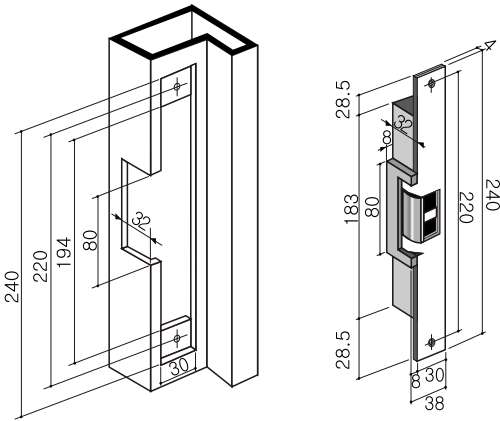

### 제품 개요

STRIKE 전기정지란 전원의 공급, 차단으로 출입문의 잠김 및 열림 상태를 통제하는 전자 잠금 장치(Electric Lock)이다.

SST-2405은 한 방향으로 개폐되는 방화문, 유리문, 목재문 등의 출입문에 주로 쓰인다.

Mortise Lock, Tubular Latch, Cylindrical Latch, 기계정(SM-3000)과 조를 이루어 사용될 수 있으며, 은행 365코너에 적용할 수 있다.

### 규격 및 타공도