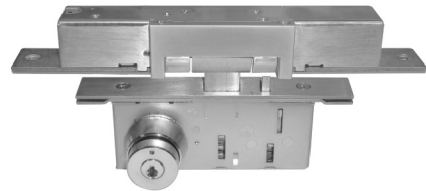

기계정(SM-3000)과 설치 예시

관련제품 Accessory

SM-3000 기계정(은행 365코너 용)

SL-106 잠금장치 타임제어기

노출형 통전금구 SLDC-40, SLDC-30

매립형 통전금구 SLPT-6C

Power Supply SL-312PS

퇴실버튼

센서류